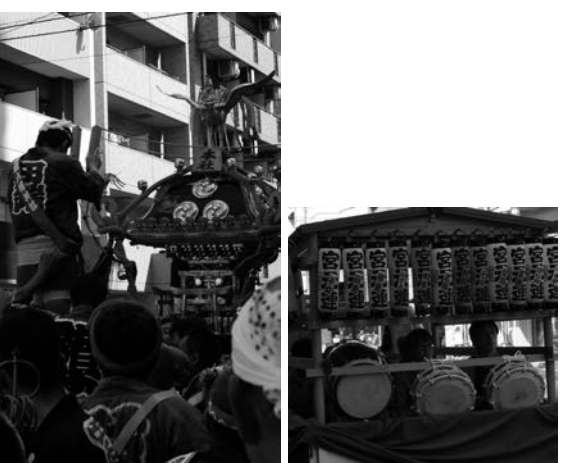

16:06 滝野川第一小学校校庭