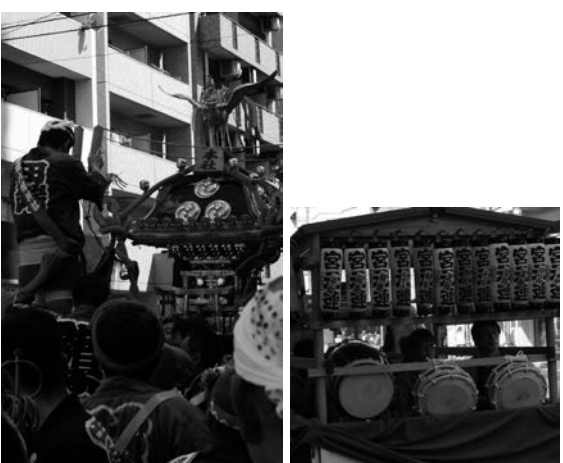

16:06 滝野川第一小学校校庭