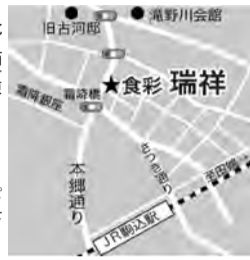

食彩 瑞祥

食べて飲んでゆっくり。旬の魚でおいしい時間

おいしい和食と日本酒で、点近くに開店。毎朝自分のゆっくり大人の時間を満喫し、目で味わった魚や野菜を丁寧に調理してお客様を喜ばせる。そんな方におすすの店が食彩瑞祥。

都内の和食店で20年近く、研鑽を積んだ主人が満を持して昨年6月、霜降橋交差点の角に「食彩瑞祥」を開業。こだわりの意気込みを伺っても「当たり前のことをしてるだけ」と照れ笑いの主人。でも、鰹をふんだんに使った出汁には、鰹の削り節をブレンド。様々な師匠から学んだ中で、鰹だけより角がとれておいしいと自分の舌が納得したからだ。そんな出汁で炊いた煮物もぜひ味わってほしい。

竹の子と白身魚のおろし煮720円、山菜の天ぷら880円など「本日のおすすめ」には季節が映る。日本酒や焼酎も豊富。

酒は1合550円。広々とした店内にはカウンターとテーブル席があり、一人でもグループでも利用しやすい。10人前後までの宴会も可能で、2980円（飲み物別・2名様より）のコースもある。気軽に予約できる雰囲気だから普段遣いにもぴったり。

・北・西ヶ原1-3-17 1F・2F
・サカシトとも階
・05072140303
・営業時間 17時~24時
・定休日 月曜日